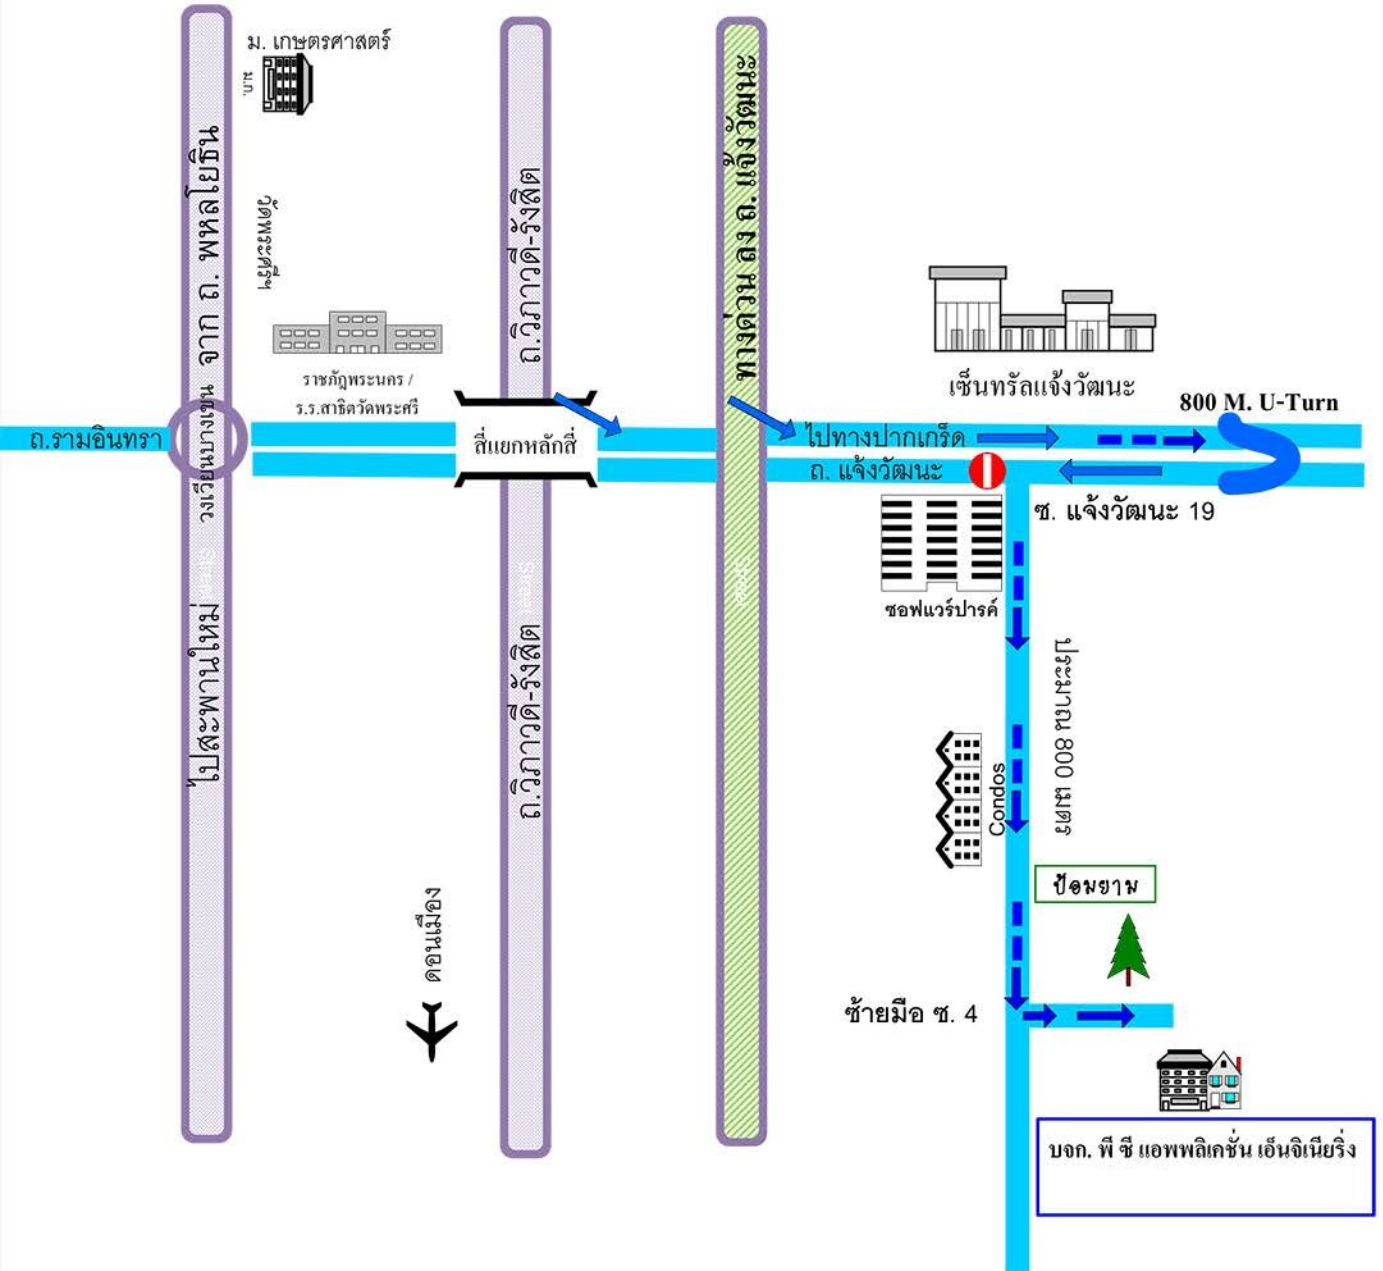

# MAP : PC Application Engineering co, Ltd.

ที่อยู่สำนักงานใหญ่

57/47 หมู่ 9 ถ. แจ้งวัฒนะ ต. บางพุด อ. ปากเกร็ด จ. นนทบุรี 11120